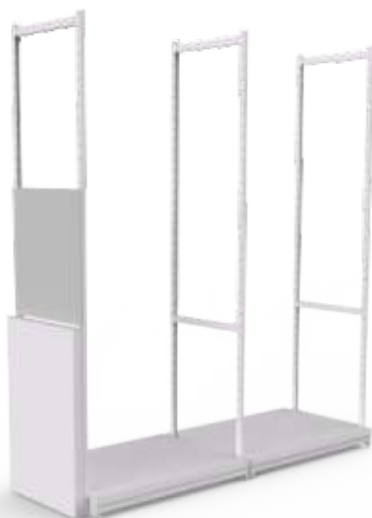

COE701
COE702
COE708
COE710
COE711
COE712

A 3900 | B 720 | h 2925

RKF022 - RACK FIJO BATERÍA x4

código de embalaje :

COE701
COE702
COE708
COE710
COE711
COE712

A 5190 | B 720 | h 2925

RKF024 - RACK MÓVIL BATERÍA x2

código de embalaje :

COE701
COE702
COE708
COE710
COE712

A 2610 | B 720 | h 2925

RKF050 - RACK SIMPLE

código de embalaje :

COE722
COE724

A 1318 | B 260 | h 2925

RKF052 - RACK SIMPLE - CENTRAL